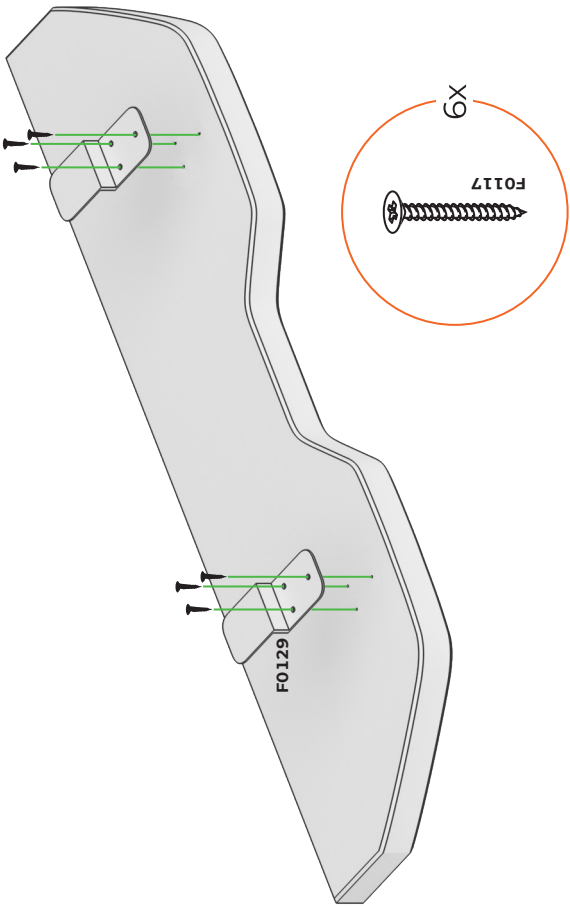

МЯГКАЯ СПИНКА

ДЛЯ КРОВАТИ-МАШИНЫ САМАРО

КОМПЛЕКТНОСТЬ

КОД	НАИМЕНОВАНИЕ	КОЛ-ВО
DC08	Мягкая спинка	1
F0129	Кронштейн	2
F0117	Саморез	6

2

1