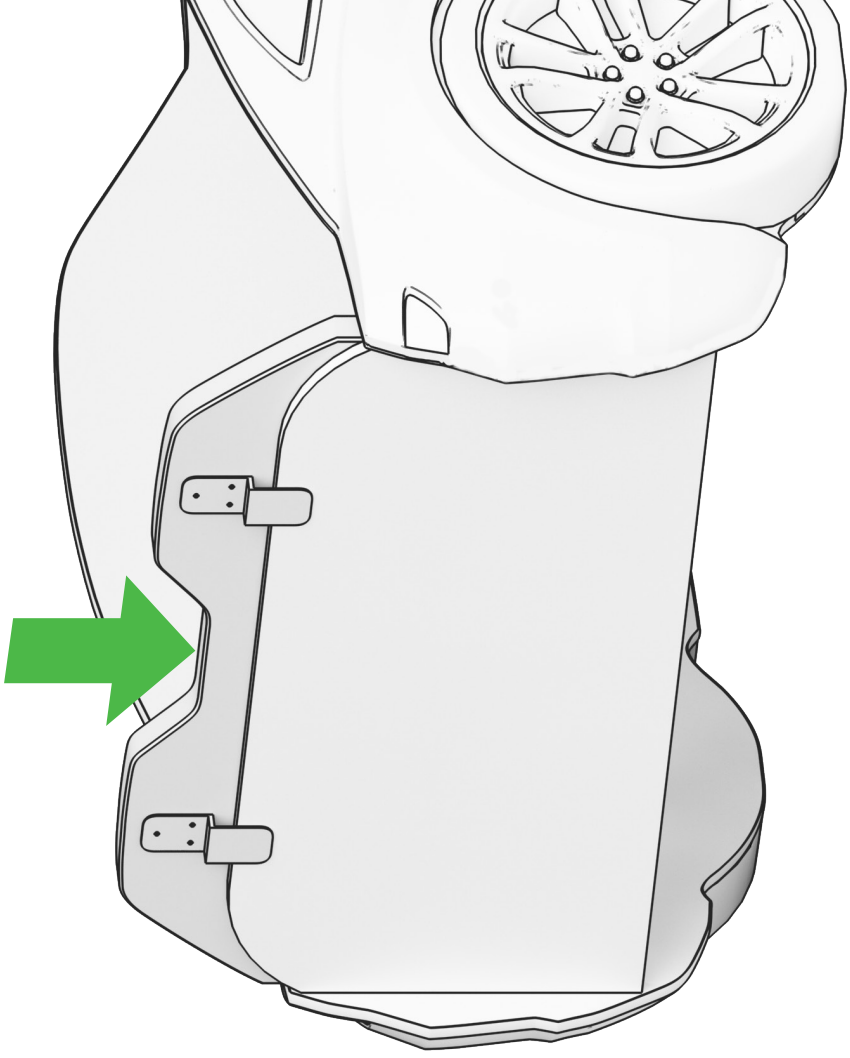

МЯГКАЯ СПИНКА

ДЛЯ КРОВАТИ-МАШИНЫ САМАРО

КОМПЛЕКТНОСТЬ

КОД	НАИМЕНОВАНИЕ	КОЛ-ВО
DC08	Мягкая спинка	1
F0129	Кронштейн	2
F0117	Саморез	6

2

1